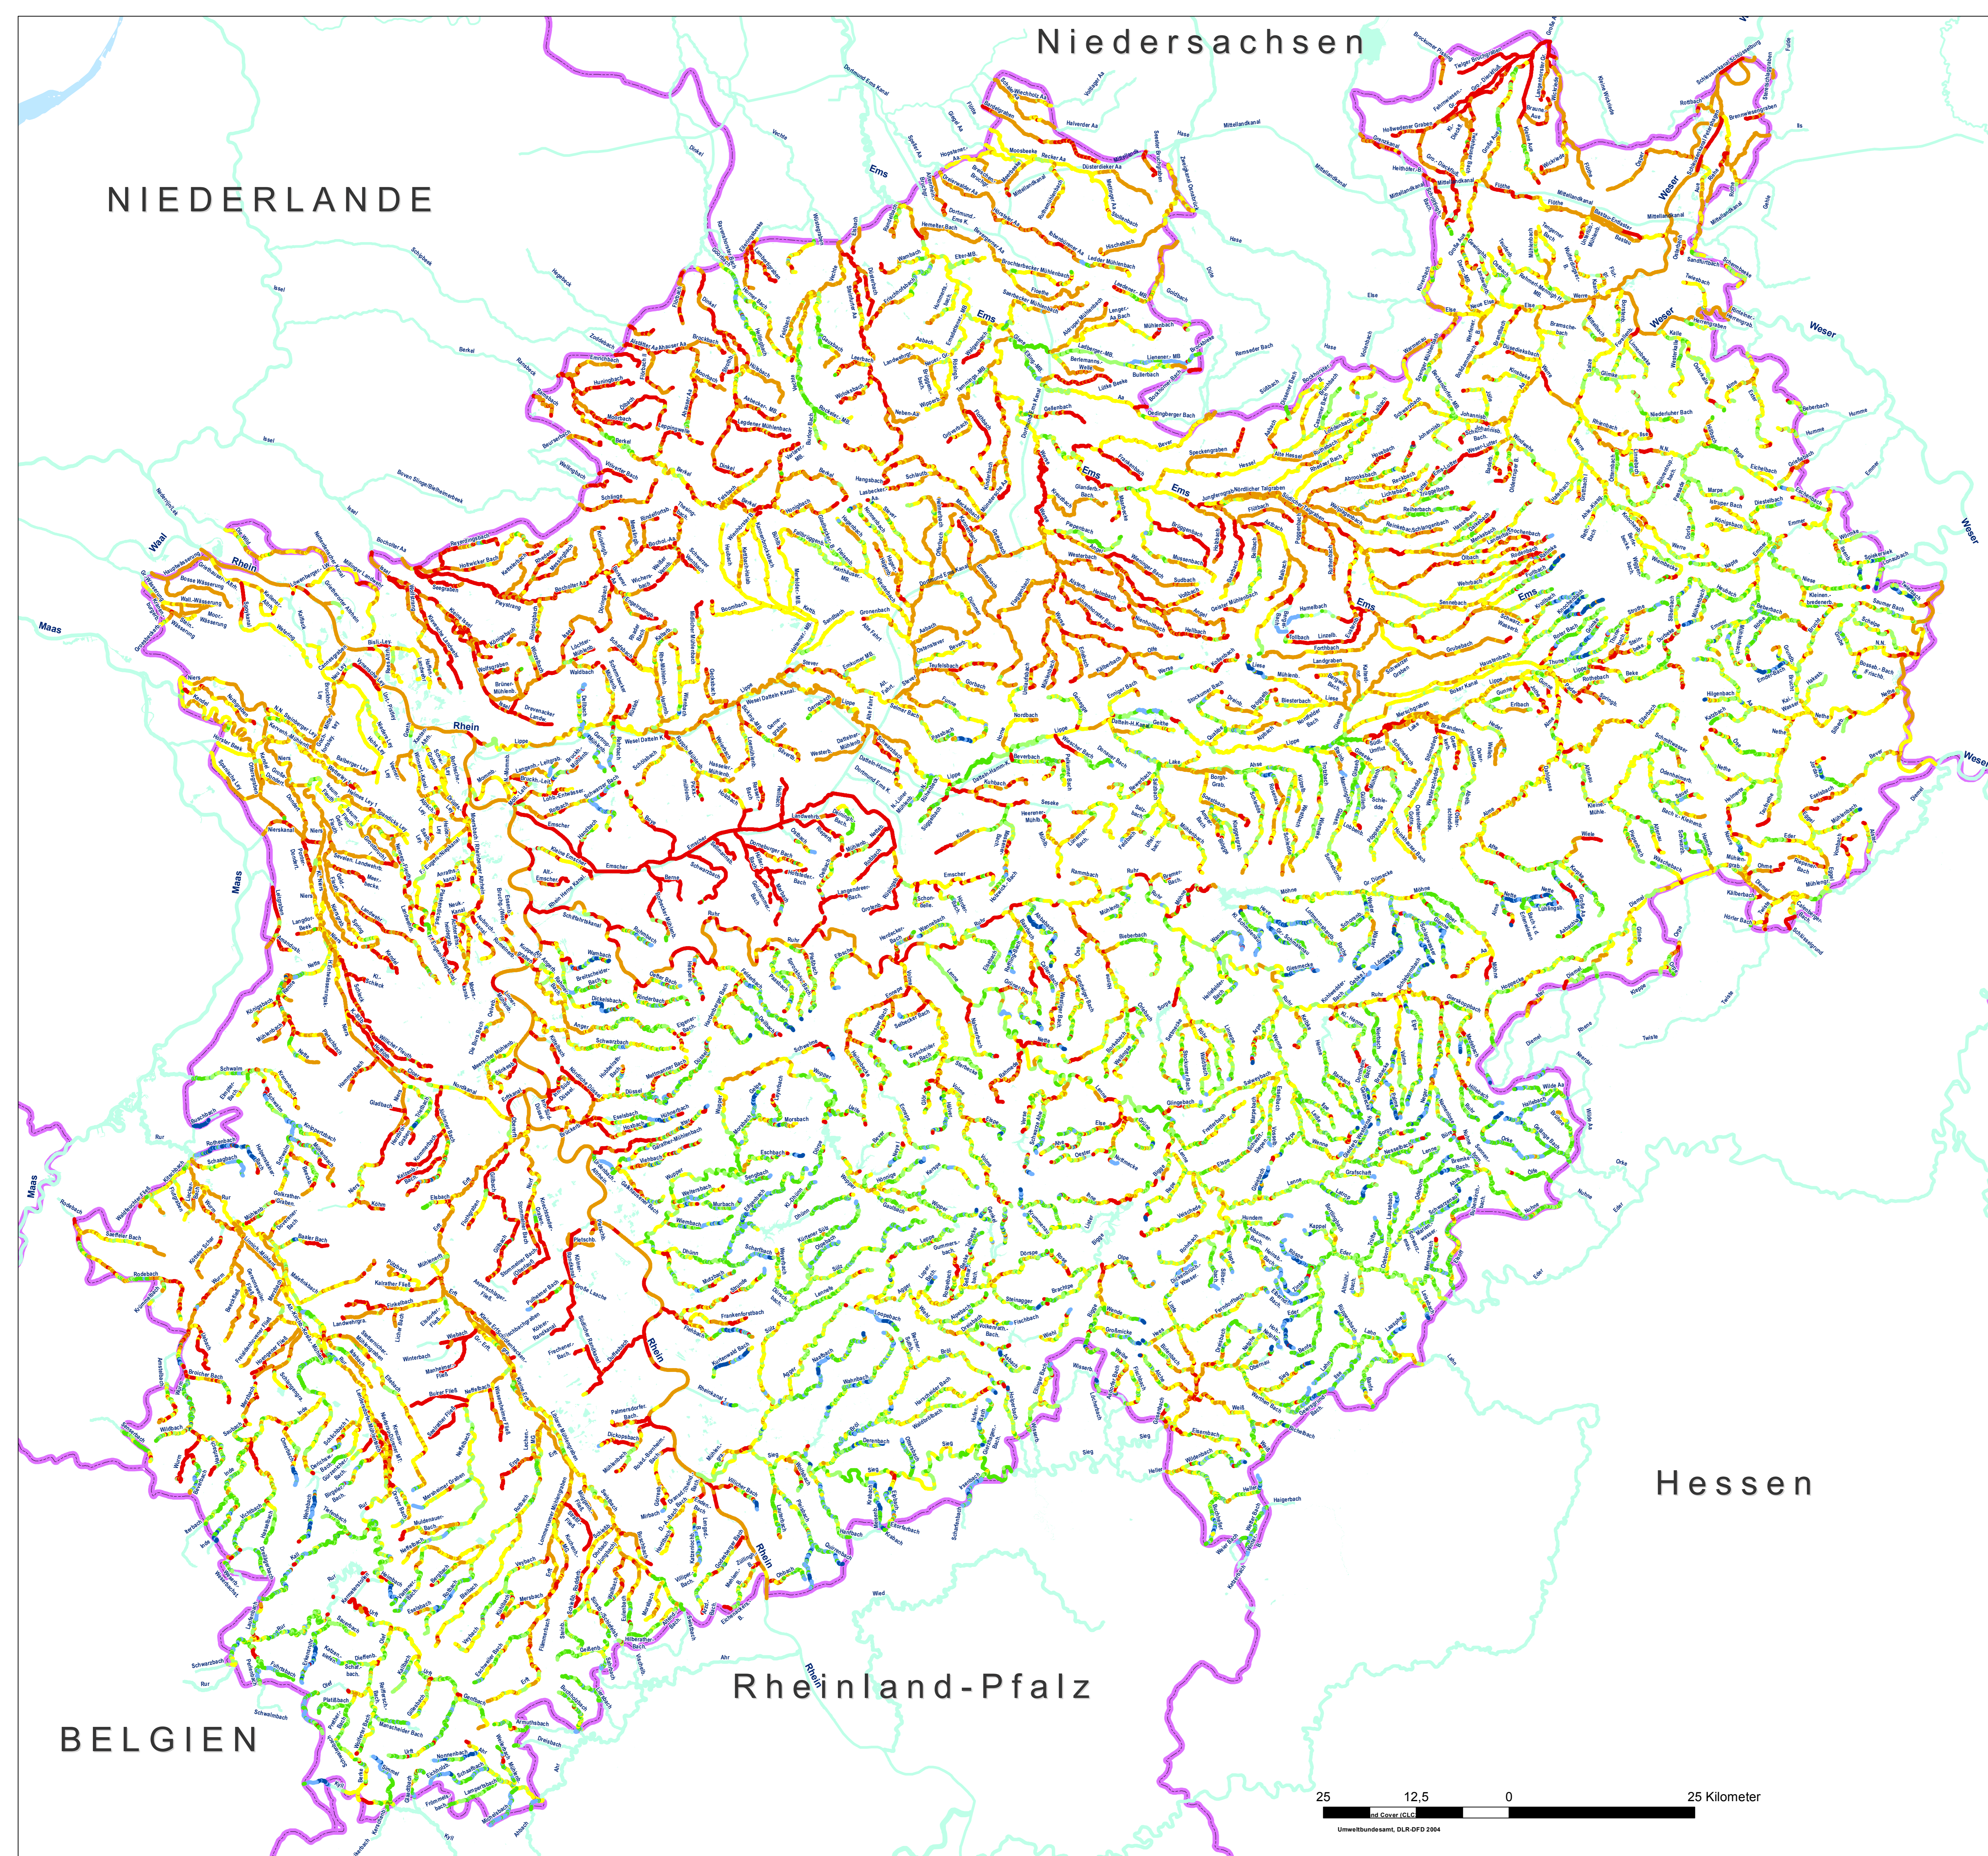

Übersichtskarte Nordrhein-Westfalen

Gewässerstruktur in NRW
Kartierung 2011 bis 2013

Legende

Gesamtbewertung

Strukturklasse

- 1 - unverändert
- 2 - gering verändert
- 3 - mäßig verändert
- 4 - deutlich verändert
- 5 - stark verändert
- 6 - sehr stark verändert
- 7 - vollständig verändert

NIEDERLANDE

Niedersachsen

Hessen

Rheinland-Pfalz

BELGIEN

FB54, November 2013

Landesamt für Natur,
Umwelt und Verbraucherschutz
Nordrhein-Westfalen

Digitales Landschaftsmodell © Bundesamt für Kartographie und Geodäsie 2013
Geobasisdaten des Landes NRW © Geobasis NRW 2013