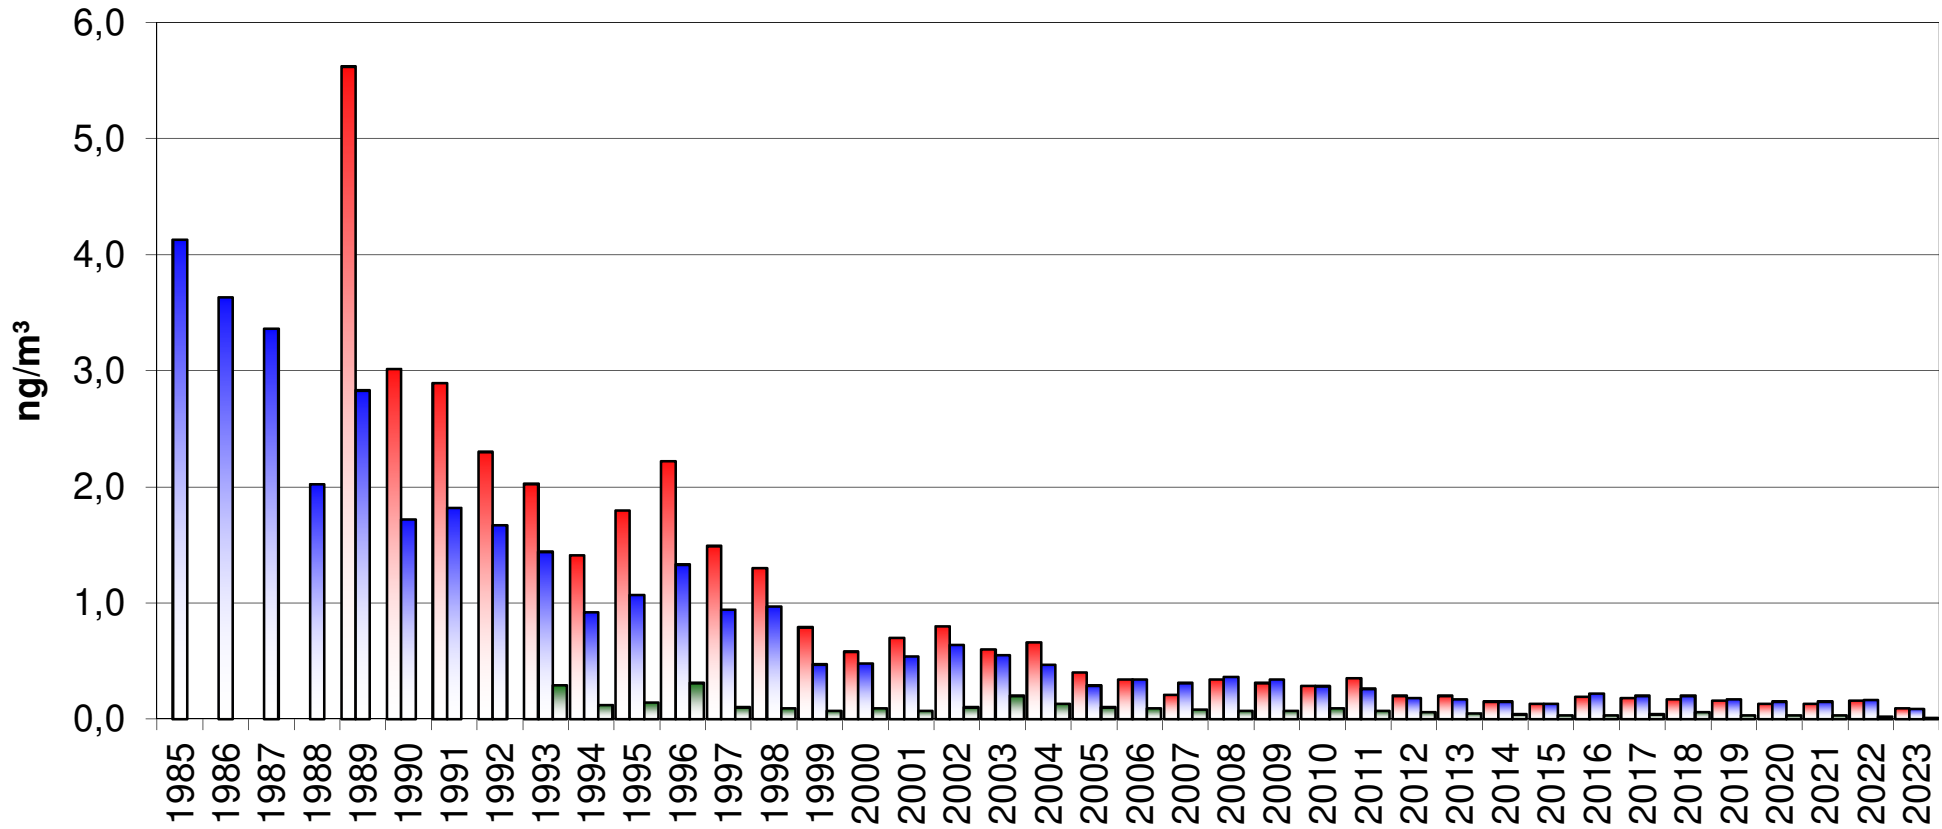

Jahresmittelwerte Schwebstaub im Rhein-Ruhr-Gebiet

Jahresmittelwerte Blei

Verkehr/Traffic Rhein-Ruhr/Rhine-Ruhr Wald/Rural

Jahresmittelwerte Cadmium

Jahresmittelwerte Benzo[a]pyren

Jahresmittelwerte Benzol