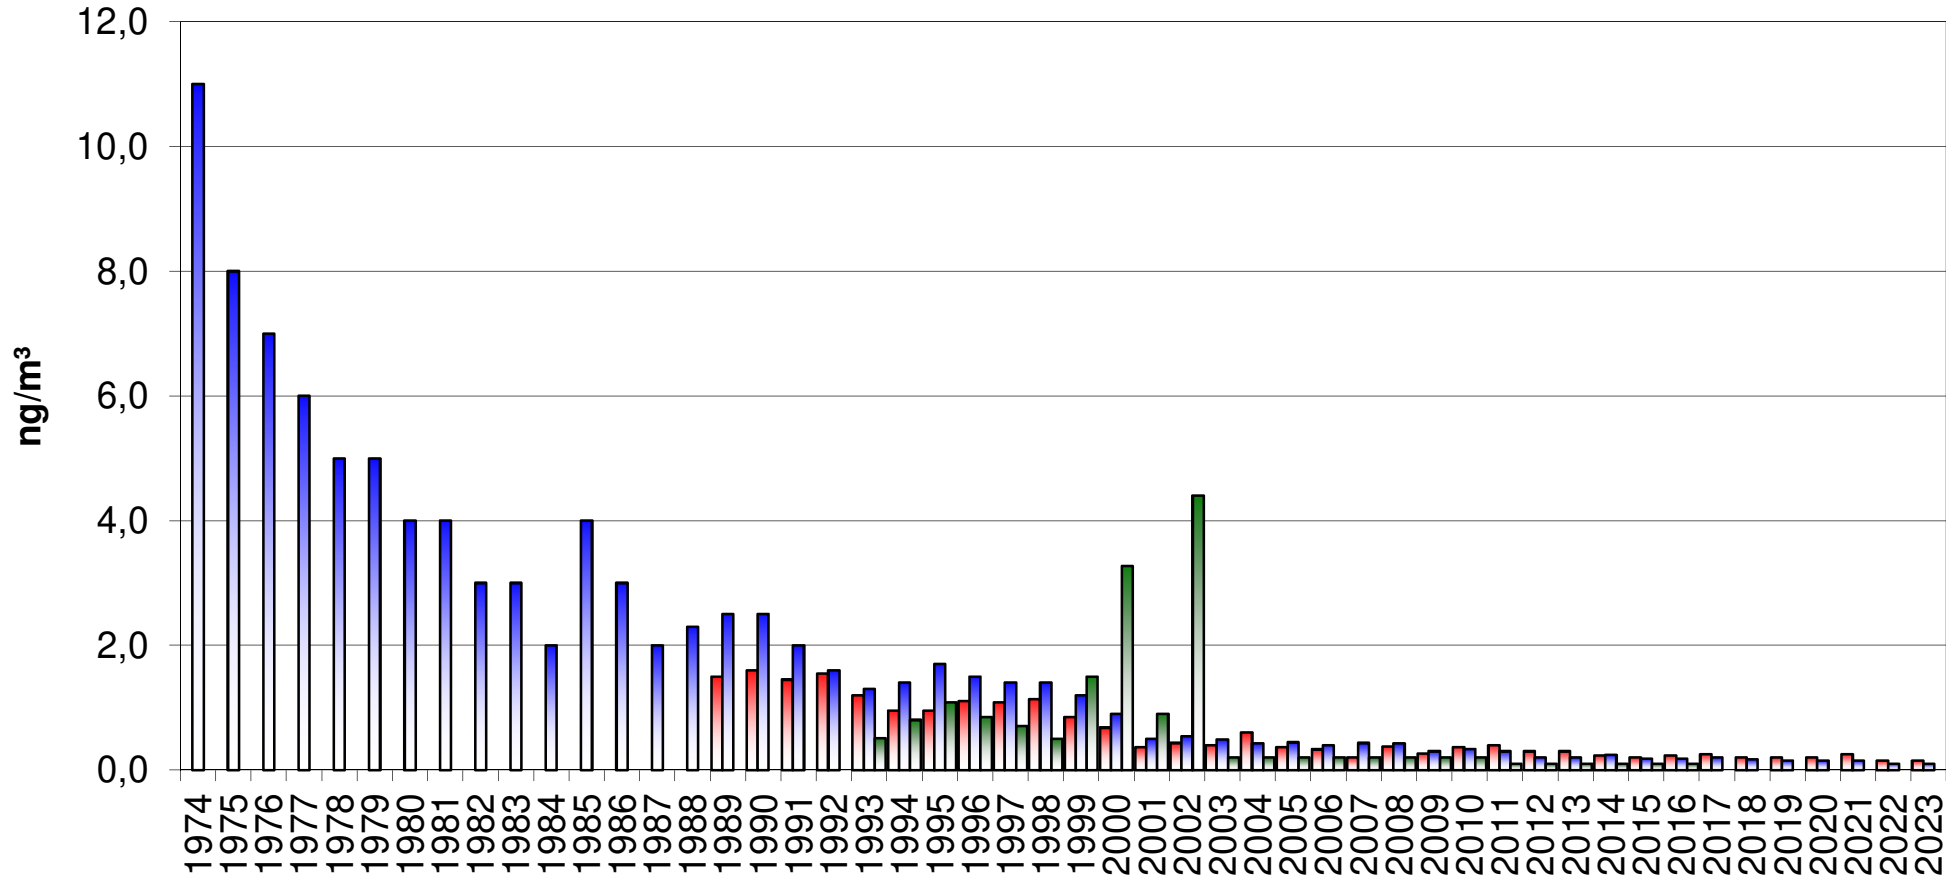

Jahresmittelwerte Schwebstaub im Rhein-Ruhr-Gebiet

Jahresmittelwerte Blei

Verkehr/Traffic Rhein-Ruhr/Rhine-Ruhr Wald/Rural

Jahresmittelwerte Cadmium

Jahresmittelwerte Benzo[a]pyren

Jahresmittelwerte Benzol