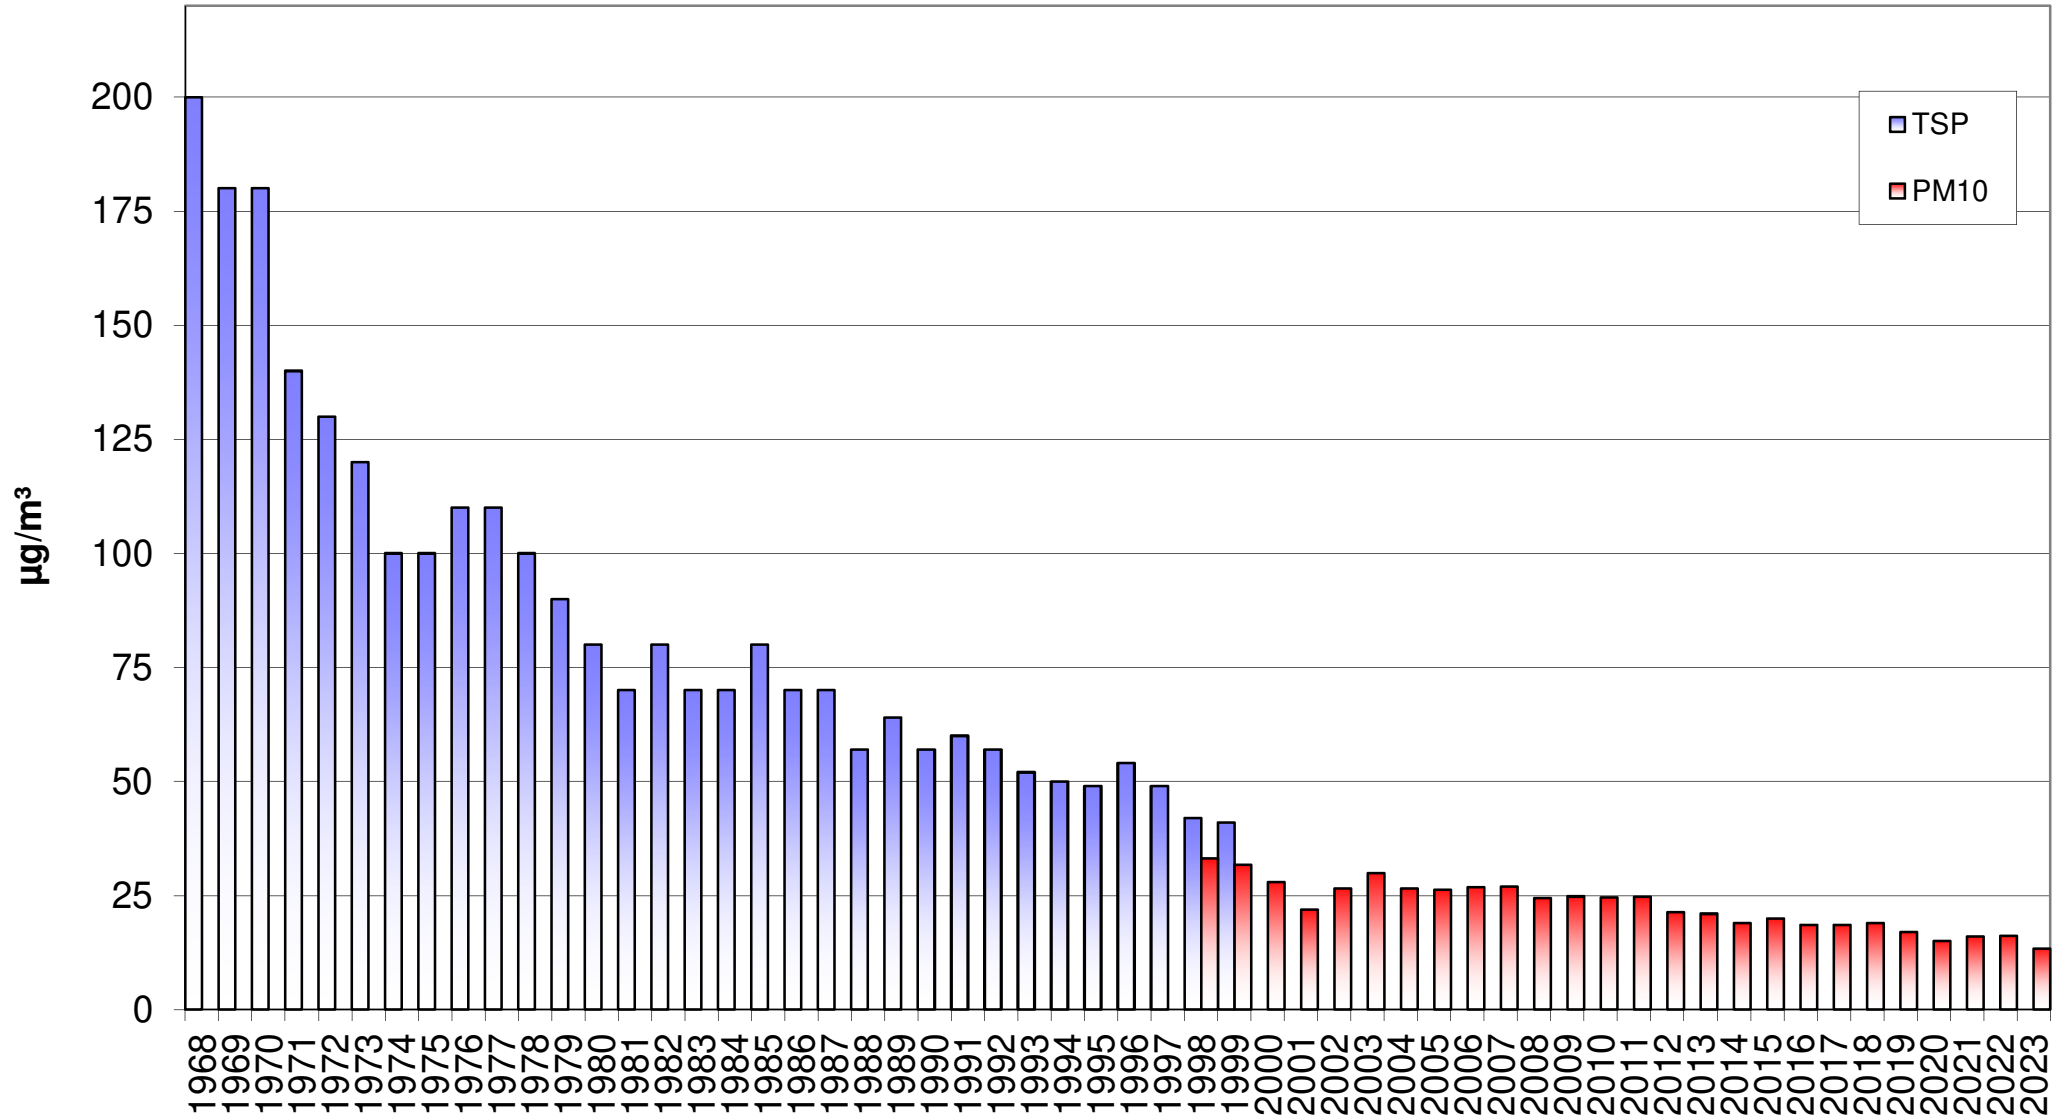

Jahresmittelwerte Schwebstaub im Rhein-Ruhr-Gebiet

Jahresmittelwerte Blei

Verkehr/Traffic Rhein-Ruhr/Rhine-Ruhr Wald/Rural

Jahresmittelwerte Cadmium

Jahresmittelwerte Benzo[a]pyren

Jahresmittelwerte Benzol