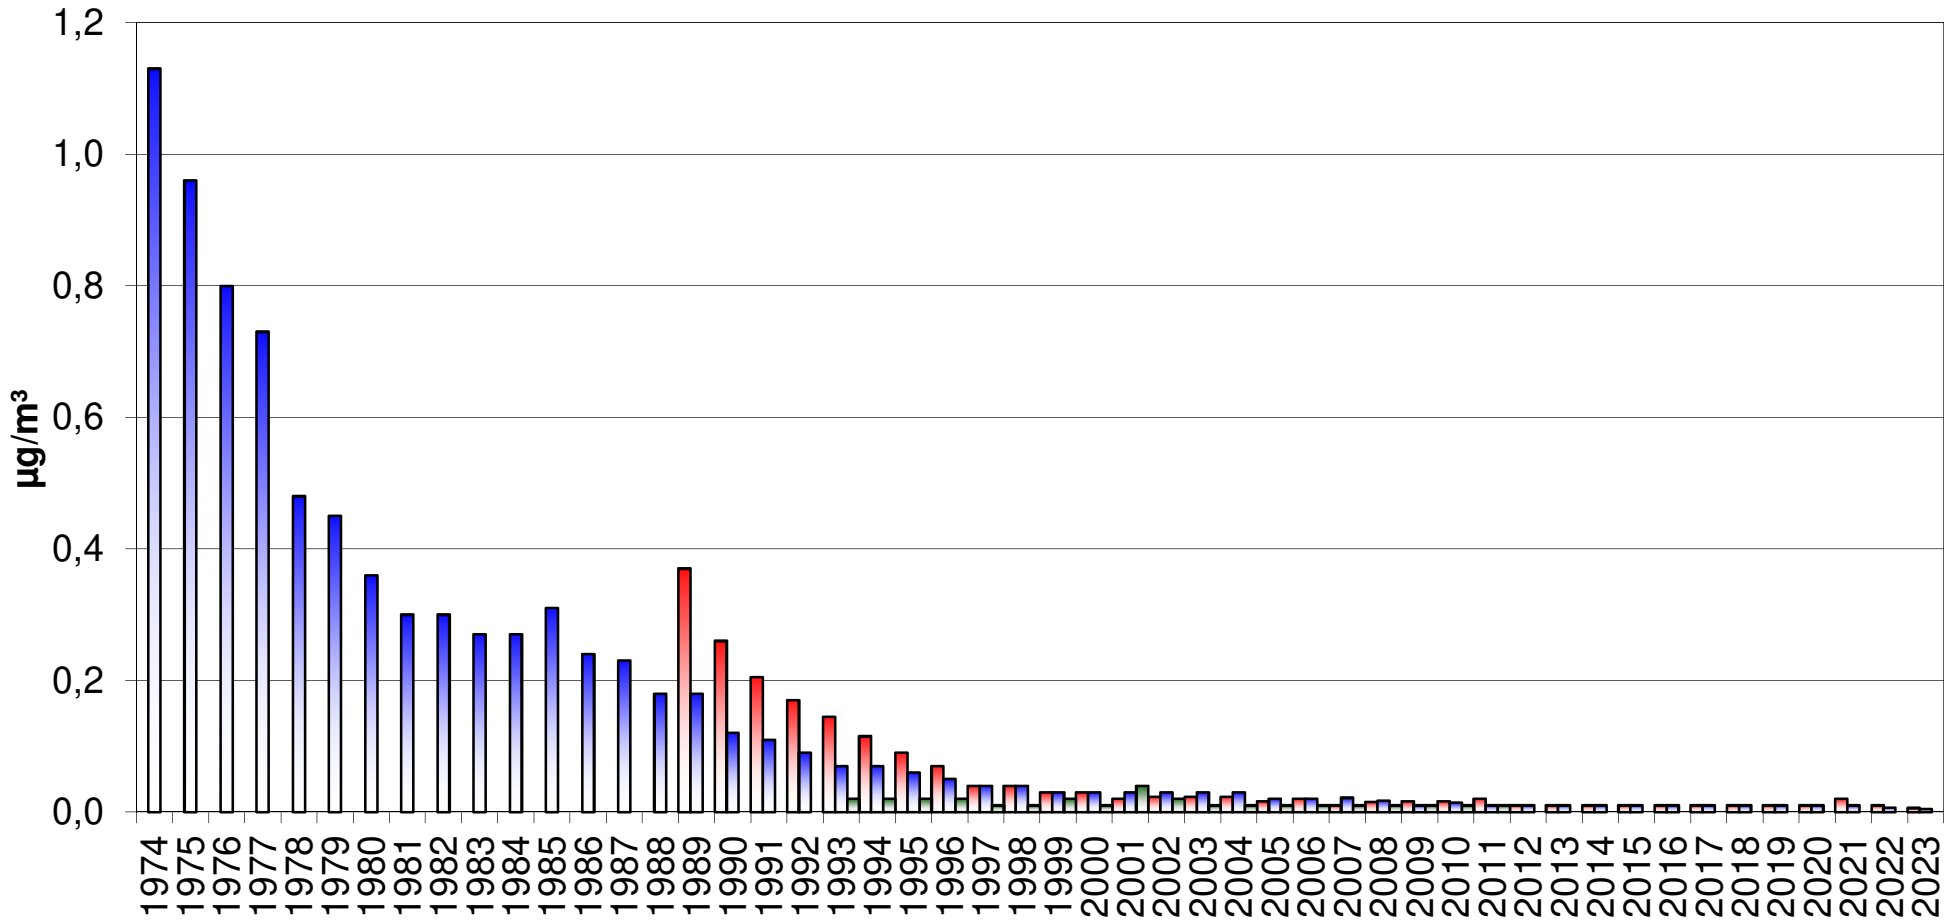

Jahresmittelwerte Schwebstaub im Rhein-Ruhr-Gebiet

Jahresmittelwerte Blei

Verkehr/Traffic Rhein-Ruhr/Rhine-Ruhr Wald/Rural

Jahresmittelwerte Cadmium

Jahresmittelwerte Benzo[a]pyren

Jahresmittelwerte Benzol